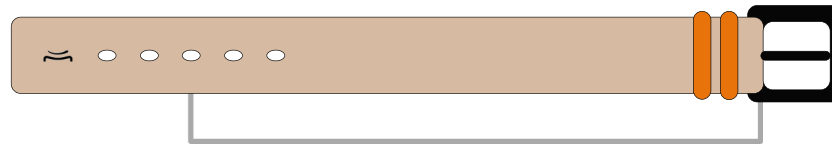

MARION VOUZAS

SIZE GUIDE

WOMEN'S BELTS SIZE GUIDE

CM*	INCHES	IT	EUR	UK	WAIST SIZE (CM)
70	28	34	30	2	66-71
75	30	36	32	4	71-76
80	31.5	38	34	6	76-81
85	33.5	40	36	8	81-86
90	35.5	42	38	10	86-91
95	37.5	44	40	12	91-96
100	39.5	46	42	14	96-101
105	42	48	44	16	101-106
110	43.5	50	46	18	106-111

MEN'S BELTS SIZE GUIDE

CM*	INCHES	IT	EUR	UK	WAIST SIZE (CM)
80	31.5	42	38	28	76-81
85	33.5	44	40	30	81-86
90	35.5	46	42	32	86-91
95	37.5	48	44	34	91-96
100	39.5	50	46	36	96-101
105	42	52	48	38	101-106
110	43.5	54	50	40	106-111
115	45	56	52	42	111-116
120	45.5	58	54	44	116-121